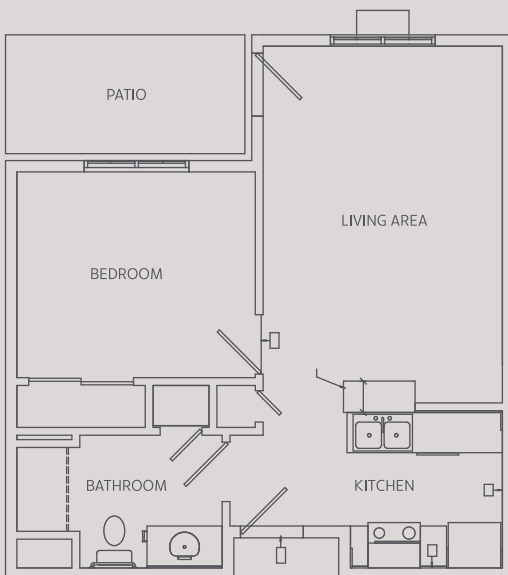

1 BEDROOM  
1 BATHROOM

\$750  
per person

LIKE THIS SUITE?

**CALL  
TODAY:**

**920.233.5810**

[info@radfordmodernliving.com](mailto:info@radfordmodernliving.com)

 **RADFORD**

[radfordmodernliving.com](http://radfordmodernliving.com)