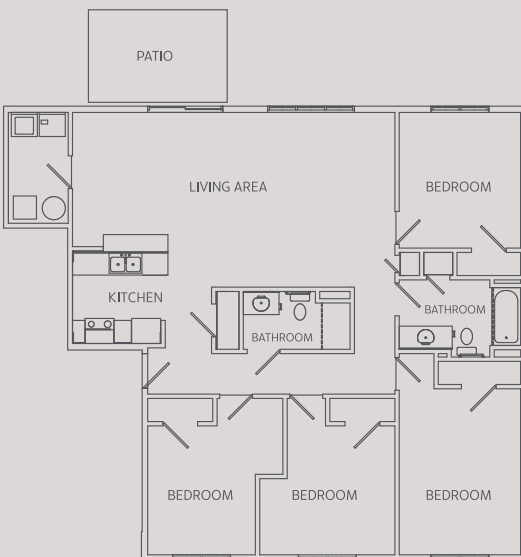

4 BEDROOM  
2 BATHROOM  
LOWER

\$450

per month per person

LIKE THIS SUITE?

**CALL  
TODAY:**

**920.233.5810**

[info@radfordmodernliving.com](mailto:info@radfordmodernliving.com)

 **RADFORD**