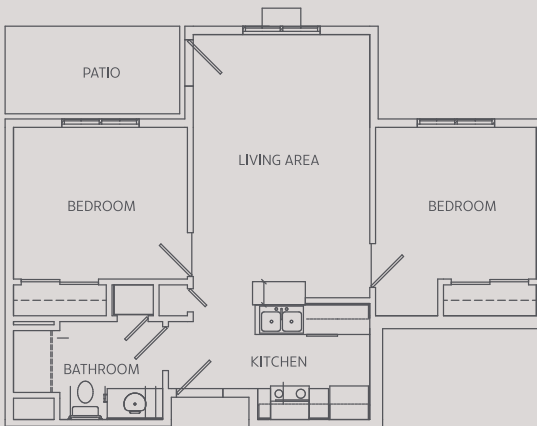

2 BEDROOM  
1 BATHROOM

**\$475**  
per month per person

LIKE THIS SUITE?

**CALL  
TODAY:**

**920.233.5810**

[info@radfordmodernliving.com](mailto:info@radfordmodernliving.com)

**RADFORD**

[radfordmodernliving.com](http://radfordmodernliving.com)